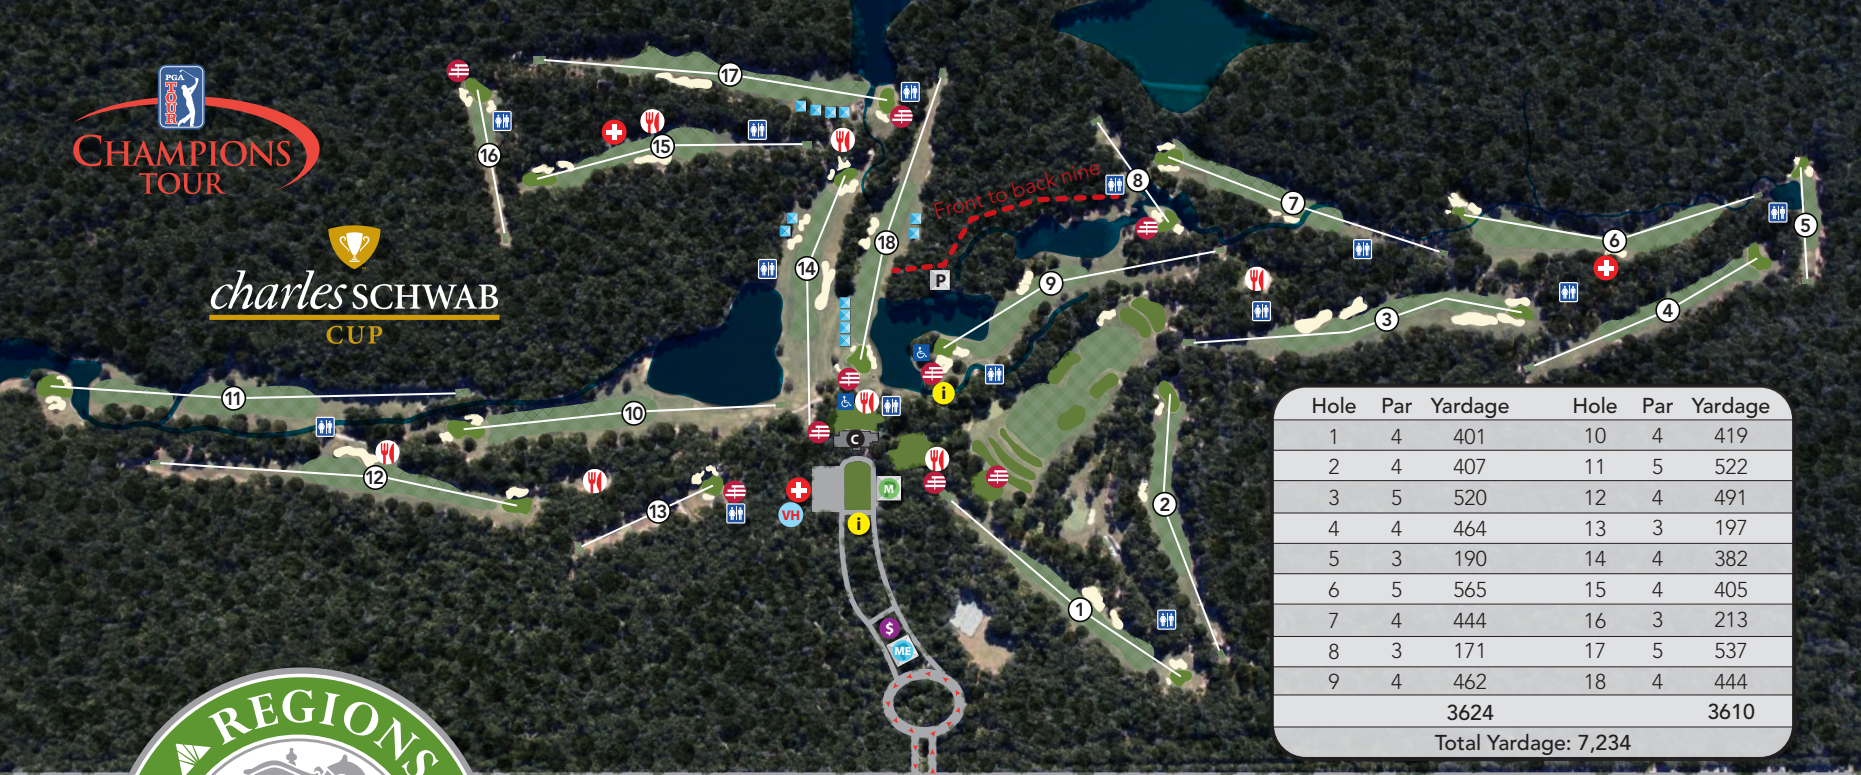

charles SCHWAB  
CUP

Hole	Par	Yardage	Hole	Par	Yardage
1	4	401	10	4	419
2	4	407	11	5	522
3	5	520	12	4	491
4	4	464	13	3	197
5	3	190	14	4	382
6	5	565	15	4	405
7	4	444	16	3	213
8	3	171	17	5	537
9	4	462	18	4	444
3624			3610		
Total Yardage: 7,234					

Legend

- ATM
- Corporate Hospitality
- Merchandise
- Bleachers
- First Aid
- The Pointe
- Clubhouse
- Info
- Restroom
- Concessions
- Main Entrance
- Volunteer HQ